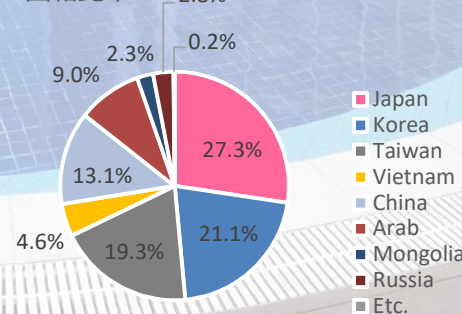

Cebu International Academy

CIA Building Vistamar Avenue Street, Sitio Dap-dap, Barangay Mactan, Lapu-lapu City
Zip code : 6015

WEEKLY NEWS MAKE YOUR STORY WITH CIA

年代別留学生

最近、留学生の年齢層を聞かれることがよくあるので2023年の日本人学生をグラフでまとめてみました。年間平均は25.3歳になっておりまして、時期によって異なりますが学生さんの休み時期になると20代前半が多く、今の時期ですと20代中盤以上のほうが多いイメージです。学生さんの留学タイミングにもよると思いますが参考にしてみてください。

クリスマス一色

12/15(金)のクリスマスパーティーを前にツリーや大型サンタクロースが校内各所に設置されクリスマス一色となっております。普段から多くのイルミネーションを校内に設置しておりますが、更にクリスマスツリーの設置で雰囲気は漂っております。先日もご案内しましたが当日は8限目までで終了し、スタッフなども含めてパーティーを行う予定となっております。(校内にてすでに案内済み)

ローカルラーメン屋

マクタンニュータウンから徒歩3分の場所にローカルのラーメン屋が少し前にオープンしました。価格はなんと100ペソちょっと！現地の方でも気軽に食べれるお手頃価格となっております。気になるお味の方は、、、私にはあまり合わなかったですが、人には好みがありますよね！この価格なら先生と一緒に気軽に行けると思うので是非食べてみてください！

空室案内	Premium 1人部屋	Standard 1人部屋	内部 2人部屋	内部 3人部屋	内部 4人部屋
男性	8/18	9/29	7/21	6/30	7/21
女性	8/18	9/29	7/28	6/30	8/18

国籍比率

コース比率