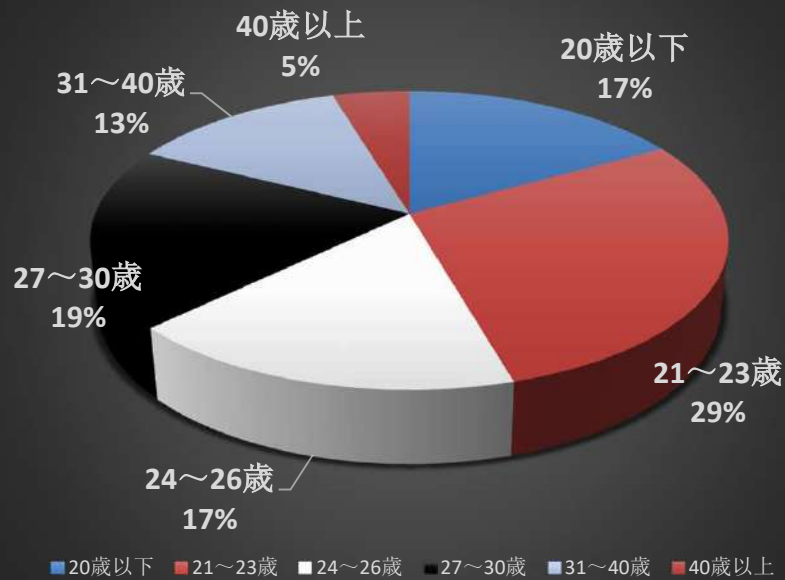

Cebu International Academy

CIA Building Vistamar Avenue Street, Sitio Dap-dap, Barangay Mactan, Lapu-lapu City
Zip code : 6015

WEEKLY NEWS MAKE YOUR STORY WITH CIA

年代別留学生

最近、留学生の年齢層を聞かれることがよくあるので2023年の日本人学生をグラフでまとめてみました。年間平均は25.3歳になっておりまして、時期によって異なりますが学生さんの休み時期になると20代前半が多く、今の時期ですと20代中盤以上のほうが多いイメージです。学生さんの留学タイミングにもよると思いますが参考にしてみてください。

クリスマス一色

12/15(金)のクリスマスパーティーを前にツリーや大型サンタクロースが校内各所に設置されクリスマス一色となっております。普段から多くのイルミネーションを校内に設置しておりますが、更にクリスマスツリーの設置で雰囲気は漂っております。先日もご案内しましたが当日は8限目までで終了し、スタッフなども含めてパーティーを行う予定となっております。(校内にてすでに案内済み)

ローカルラーメン屋

マクタンニュータウンから徒歩3分の場所にローカルのラーメン屋が少し前にオープンしました。価格はなんと100ペソちょっと！現地の方でも気軽に食べれるお手頃価格となっております。気になるお味の方は、、、私にはあまり合わなかったですが、人には好みがありますよね！この価格なら先生と一緒に気軽に行けると思うので是非食べてみてください！