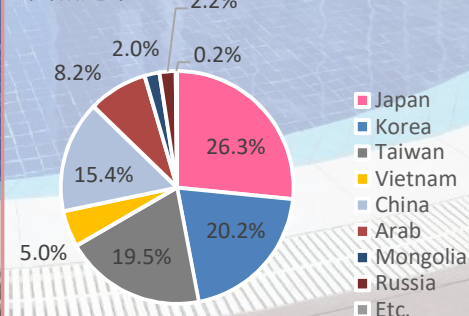

Cebu International Academy

CIA Building Vistamar Avenue Street, Sitio Dap-dap, Barangay Mactan, Lapu-lapu City
Zip code : 6015

WEEKLY NEWS MAKE YOUR STORY WITH CIA

12月25.26日 オープンクラス日程

HOLIDAY OPEN CLASSES					
December 25, 2023, MONDAY (8AM - 12NN)					
	PERIOD	PERIOD 1 (8:00 - 8:55 AM)	PERIOD 2 (9:00 - 9:55 AM)	PERIOD 3 (10:00 - 10:55 AM)	PERIOD 4 (11:00 - 11:55 AM)
ROOM - GC 07 T = HARVEY	SPEAKING	SPEAKING PATTERN 1	SPEAKING PATTERN 2	SPEAKING PATTERN 3	SPEAKING PATTERN 4
ROOM - GC 08 T = JHUNNIE	IDIOMS	PERSONALITY	TRAVEL	ENVIRONMENT	FEELINGS
ROOM - GC 09 T = ROY	PHRASES / EXPRESSIONS	AMBITION - DETERMINATION	EMPLOYMENT - JOBS	MEMORY - REMEMBERING	PROBLEMS - DIFFICULTIES
ROOM - GC 10 T = BRYAN	VOCABULARY	INFORMAL VS FORMAL	PHRASAL VERB	ADDRESSING PEOPLE	DIRECT VS INDIRECT

	T - BRYAN ROOM - GC 07	T - JHUNNIE ROOM - GC 09	T - ROY ROOM - GC 09	T - HARVEY ROOM - GC 010
PERIOD 1 (8:00 - 8:55 AM)	THEME: WRITING MAKING A REQUEST	THEME: DEBATE CYBERBULLYING	THEME: IDIOMS NEGOTIATIONS	THEME: SPEAKING DESCRIPTIVE QUESTIONS
PERIOD 2 (9:00 - 9:55 AM)	MAKING A SUGGESTION OR RECOMMENDATION	JUNK FOOD	MISTAKES - ERRORS	HABITS
PERIOD 3 (10:00 - 10:55 AM)	MAKING A COMPLAINT OR CRITICISM DIPLOMATICALLY	IMMIGRATION	POLITENESS - MANNERS	YES / NO QUESTIONS
PERIOD 4 (11:00 - 11:55 AM)	ACADEMIC WRITING	DRUGS	SUCCESS - FAILURE	WH - QUESTIONS

Friday Activity

CIAでは毎週金曜日にコンテストを行っております。中でも学生の参加が最も多いのがSpelling beeになります。司会の言った単語のスペルを答える単純なアクティビティとなっておりますが、この人数で競うととても盛り上がります。上位入賞者へは校内カフェなどで使えるクーポンも授与されるのでみんなで楽しみながら進んでいくアクティビティとなっております。

Holidayモール時間