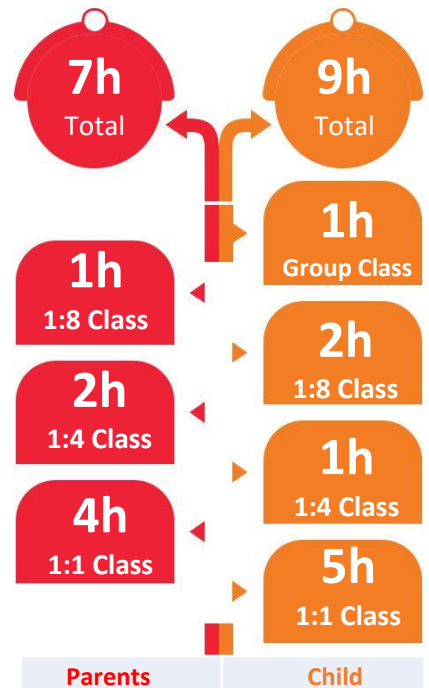

2024年PCP コース

(親子プログラム) 改訂版

「楽しく家族一緒に英語を学ぶ」

No. of weeks		1 week	2 weeks	3 weeks	4 weeks
登録料		\$125	\$125	\$125	\$125
大人コース料金 (ESL Plus)		\$406	\$641	\$908	\$1,068
子供コース料金 (Child Premier Jr)		\$451	\$713	\$1,010	\$1,188
学校寮滞在費 PCP用 Premiumルーム	2人部屋	\$438	\$695	\$908	\$1,068
	3人部屋	-	\$648	\$847	\$996
	4人部屋	-	\$593	\$775	\$912

- 上記の料金には登録料、授業料と宿泊費、1日3食、学校施設（プール、ジムなど）も含まれます。
- SSP（学習許可書）、ビザ、電気水道料金、維持費、教材費、送迎片道費用などの現地料金は含まれていません。
- ※チャイルドルームは現在閉鎖しております。

2人/3人部屋：室内に専用Wifiルーター、Smart TV、冷蔵庫、夏掛け布団、バスルームリノベーション済

親 – ESL Plus

Class Size	Class Type	Focus
1:1	All Skills	Macro and Micro skills
1:1	Reading	Comprehension skills
1:1	Writing	Grammatical and sentence structure
1:1	Vocabulary	Lexical use in a variety of contexts
1:4	Cooperative Learning	Communicative learning in paired interaction
1:4	Cooperative Learning	Productive and receptive skills
1:8	General English	Intensive conversation based setting

指定開始日・毎週月曜日

※閑散期:

子供コースはプログラム変更になり、7コマ、全て1:1クラスになります。

料金:

- 1 week: \$498
- 2 weeks: \$786
- 3 weeks: \$1,116
- 4 weeks: \$1,308

子供 – 特別クラス

Class Size	Class Type	Focus
1:1	Reading	Word Recognition and comprehension
1:1	Writing	Grammar structure and sentence patterns
1:1	Listening	Listening for main ideas and details
1:1	Speaking	Real conversation for fluency and accuracy
1:1	Vocabulary	Vocabulary build up in a variety of contexts
1:4	Speech and dictation	Important skills in pronunciation
1:8	General English	English proficiency for better communication
1:8	General English	Real-life conversations
1:15	Arts and Music	Creativity and aptitude enhancement